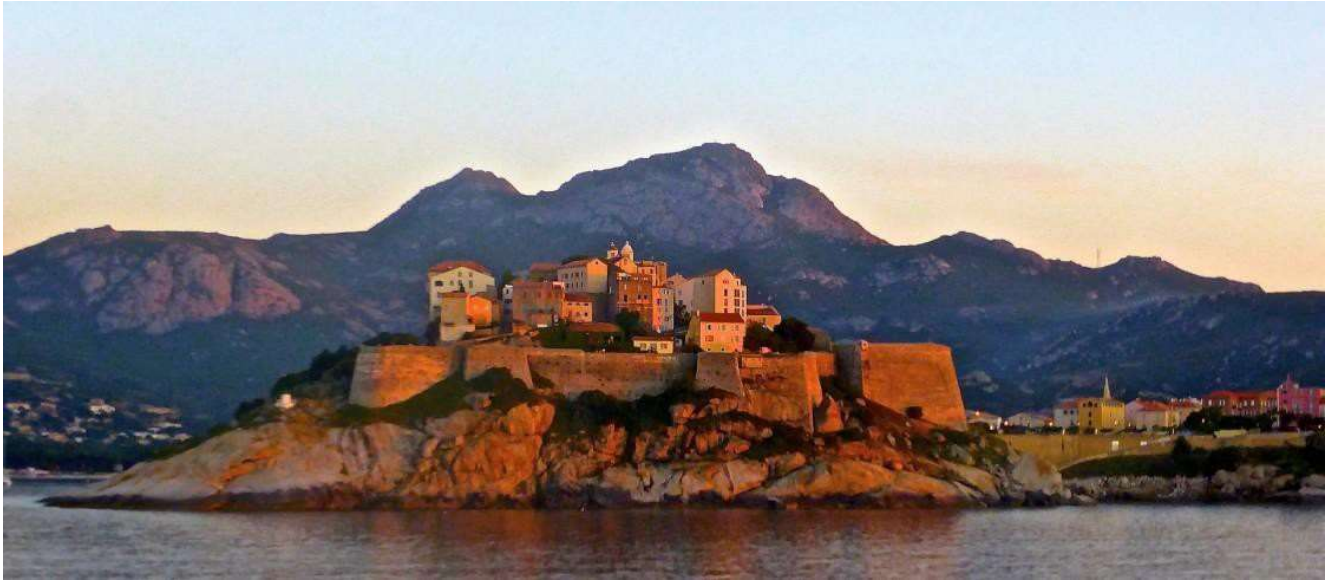

SEJOUR C : LES PERLES DE LA CORSE

CCAS MARINCA PORTICCIO / Édition 2024

Partez à la découverte de l'île de Beauté et de ses nombreuses régions si différentes les unes des autres mais tout autant envoutantes :

- ✓ La vallée du Prunelli à seulement 30 minutes d'Ajaccio vous offrira un dépaysement total avec ses paysages verdoyants.
- ✓ Les falaises de Bonifacio vous éblouiront par la beauté de son calcaire immaculé
- ✓ Ajaccio, ville impériale, vous invitera à la flânerie et à la découverte de son histoire si riche
- ✓ Calvi la plus génoise des villes Corse vous surprendra par sa beauté et la richesse de son patrimoine
- ✓ Porto et les Calanches de Piana vous séduiront par leurs paysages incomparables et captivants

L'île de Beauté vous attend pour un voyage inoubliable et incomparable.

Programme

1er jour : Arrivée et accueil au centre de MarincaPorticcio

2e jour : LA VALLÉE DU PRUNELLI. Découverte.

3e jour : BONIFACIO Succombez au charme du paysage calcaire qu'offre BONIFACIO. Dès votre arrivée sur la Marine, un bateau vous attendra pour découvrir les magnifiques falaises et les grottes de Bonifacio.

4e jour : LA GROTTA DE NAPOLEÓN ET LA PARATA

Direction la grotte de Napoléon et la pointe de la Parata qui vous offrira une vue plongeante sur les îles Sanguinaires. Balade à travers Ajaccio sur les traces de Napoléon Bonaparte.